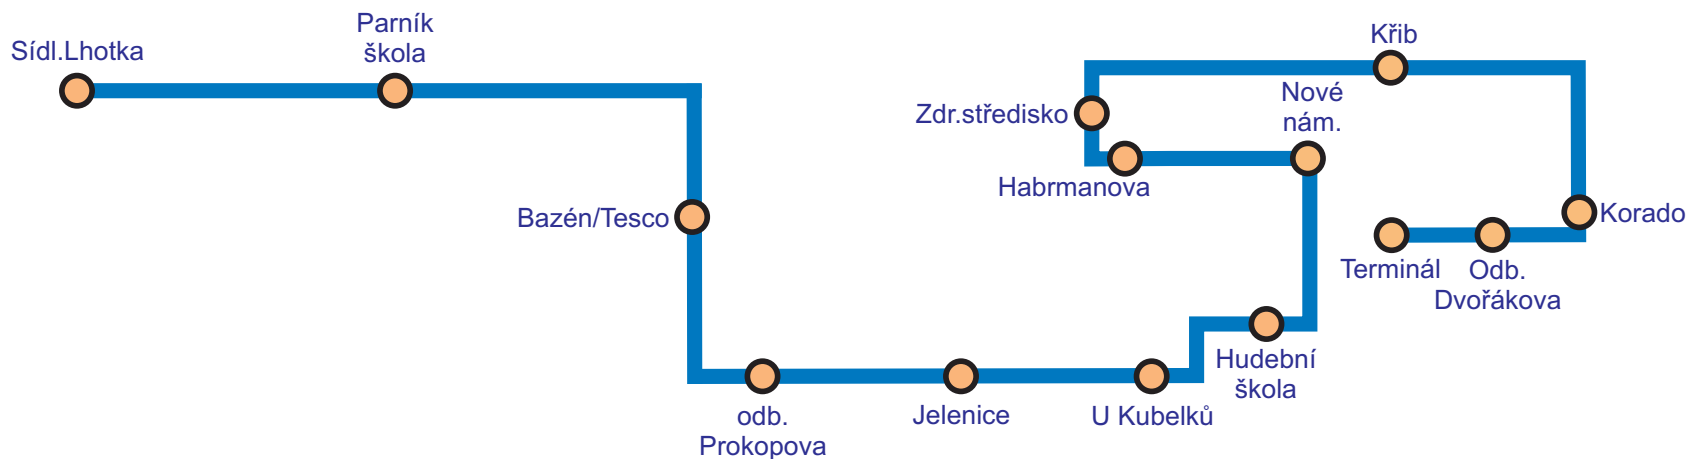

Pro všechny

Jízdní řád

Terminál - Sídl. Lhotka

R - jede jako radiobus		R	R	R/ČD			R		R	R	R	R/ČD	R/ČD	R/ČD	R/ČD	R/ČD
	☒	6, †	6	6, †	☒	☒	6, †	☒	6, †	6, †	☒		☒		☒	
Terminál	5:40	7:55	9:15	10:05	11:10	11:50	12:10	13:30	14:10	16:10	17:20	18:10	19:20	20:10	21:20	22:10
Odb. Dvořákova	5:41	7:56	9:16	10:06	11:11	11:51	12:11	13:31	14:11	16:11	17:21	18:11	19:21	20:11	21:21	22:11
Korado	5:42	7:57	9:17	10:07	11:12	11:52	12:12	13:32	14:12	16:12	17:22	18:12	19:22	20:12	21:22	22:12
Křib	5:44	7:59	9:19	10:09	11:14	11:54	12:14	13:34	14:14	16:14	17:24	18:14	19:24	20:14	21:24	22:14
Zdr.středisko	5:46	8:01	9:21	10:11	11:16	11:56	12:16	13:36	14:16	16:16	17:26	18:16	19:26	20:16	21:26	22:16
Habrmanova	5:47	8:02	9:22	10:12	11:17	11:57	12:17	13:37	14:17	16:17	17:27	18:17	19:27	20:17	21:27	22:17
Nové náměstí	5:48	8:03	9:23	10:13	11:18	11:58	12:18	13:38	14:18	16:18	17:28	18:18	19:28	20:18	21:28	22:18
Hudební škola	5:50	8:05	9:25	10:15	11:20	12:00	12:20	13:40	14:20	16:20	17:30	18:20	19:30	20:20	21:30	22:20
U Kubelků	5:52	8:07	9:27	10:17	11:22	12:02	12:22	13:42	14:22	16:22	17:32	18:22	19:32	20:22	21:32	22:22
Jelenice	5:53	8:08	9:28	10:18	11:23	12:03	12:23	13:43	14:23	16:23	17:33	18:23	19:33	20:23	21:33	22:23
Odb. Prokopova	5:55	8:10	9:30	10:20	11:25	12:05	12:25	13:45	14:25	16:25	17:35	18:25	19:35	20:25	21:35	22:25
Bazén/Tesco	5:56	8:11	9:31	10:21	11:26	12:06	12:26	13:46	14:26	16:26	17:36	18:26	19:36	20:26	21:36	22:26
Parník škola	5:58	8:13	9:33	10:23	11:28	12:08	12:28	13:48	14:28	16:28	17:38	18:28	19:38	20:28	21:38	22:28
Sídl. Lhotka	6:00	8:15	9:35	10:25	11:30	12:10	12:30	13:50	14:30	16:30	17:40	18:30	19:40	20:30	21:40	22:30

Spoje označené R/ČD slouží k rozvozům a svozům k vlakům ČD. Objednání se řídí stejnými pravidly jako u Radiobusu.

Sídl. Lhotka - Terminál